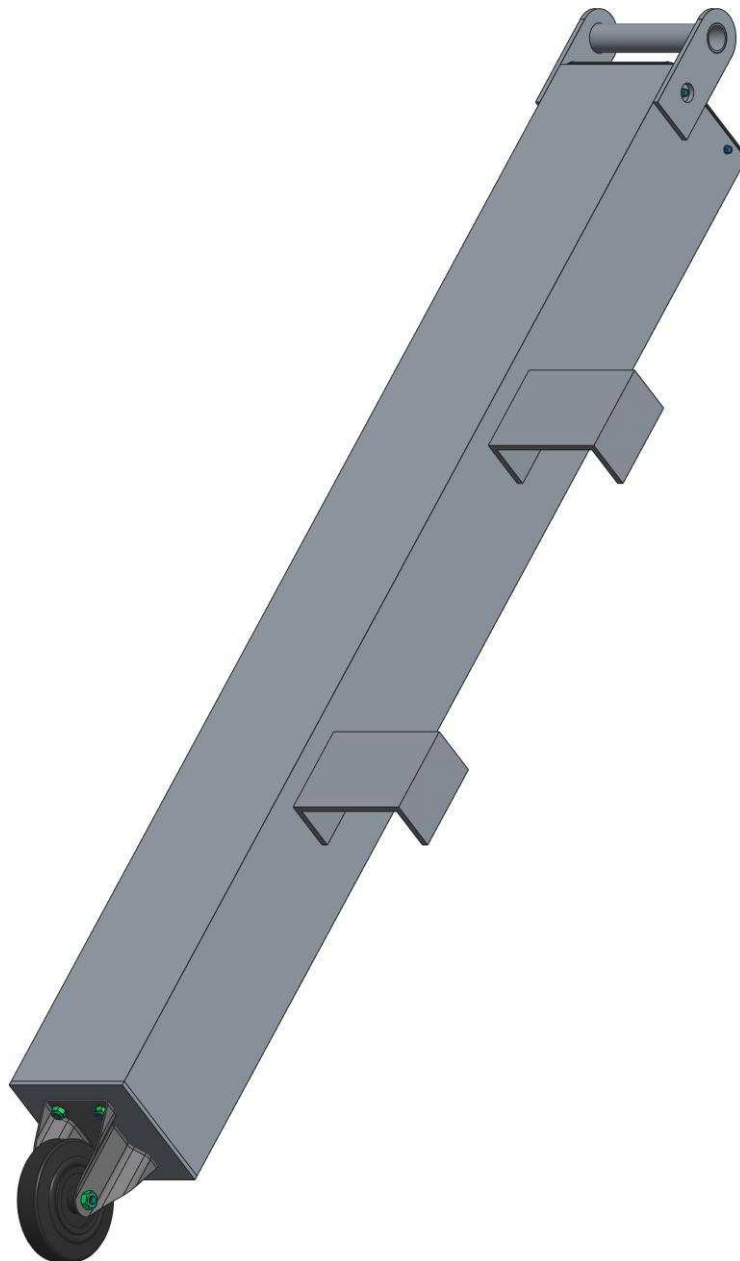

Motvikt

Sportmaterial Sverige AB

Argongatan 3

431 53 Mölndal

1 / 3

118 / 118