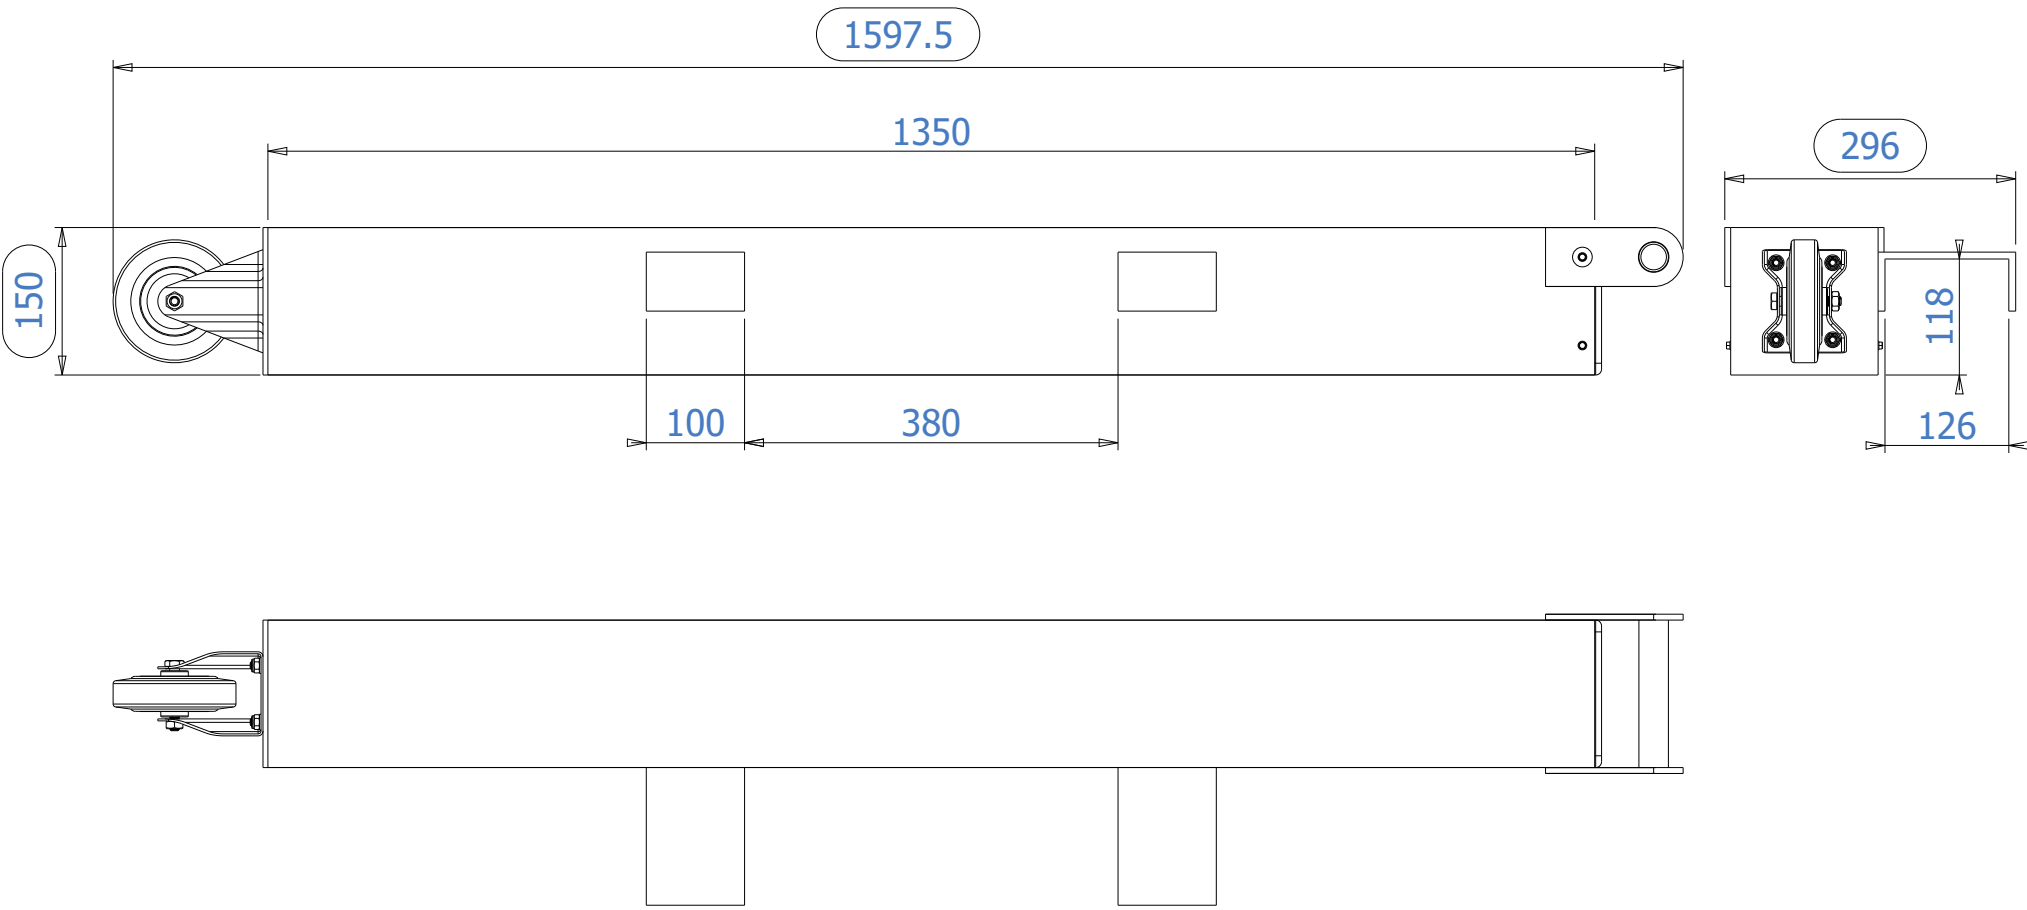

2 / 3

T1430

www.sportmaterial.se
info@sportmaterial.se

Tom → Vikt = 14 Kg
Fylld med sand → Vikt = 51 Kg

3 / 3

**T1430**

www.sportmaterial.se
info@sportmaterial.se

Delar	Antal	Typ	Dimension
1	1 x	Bricka	□ 150
2	4 x	Skruv	4,2