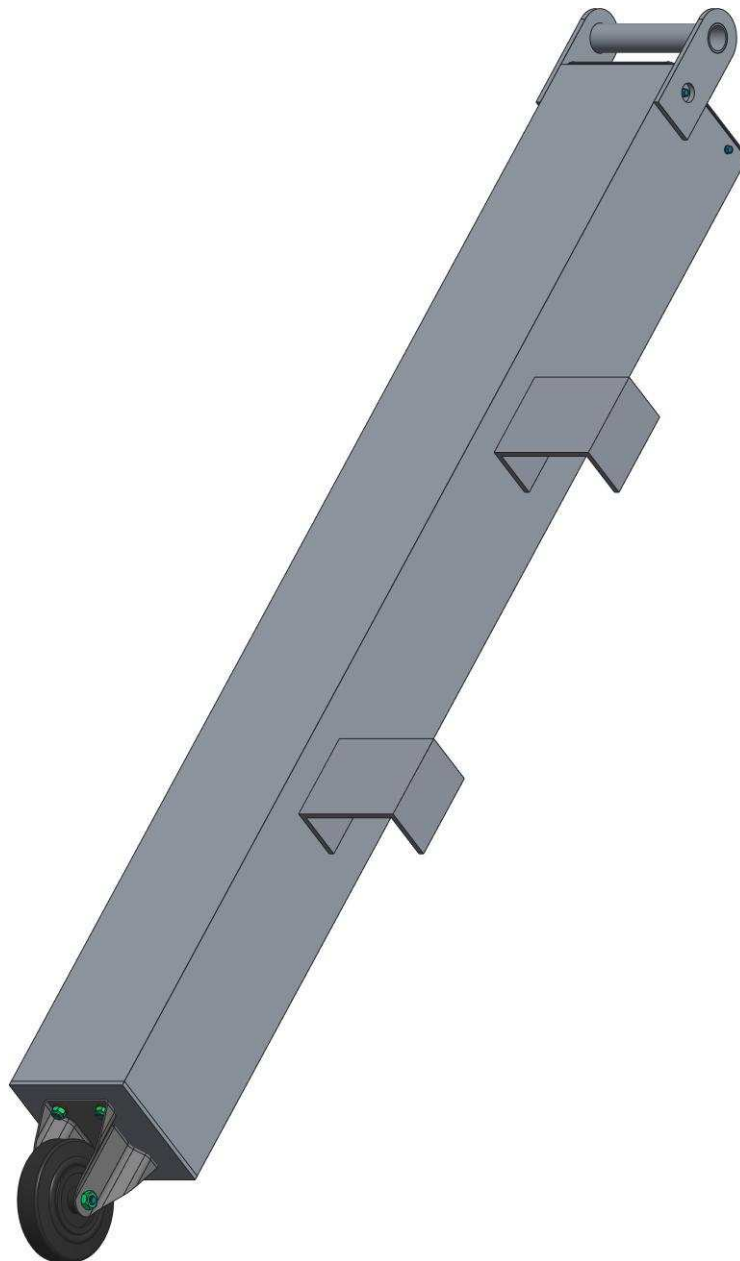

Motvikt

Sportmaterial Sverige AB

Argongatan 3

431 53 Mölndal

1 / 3

100 / 108