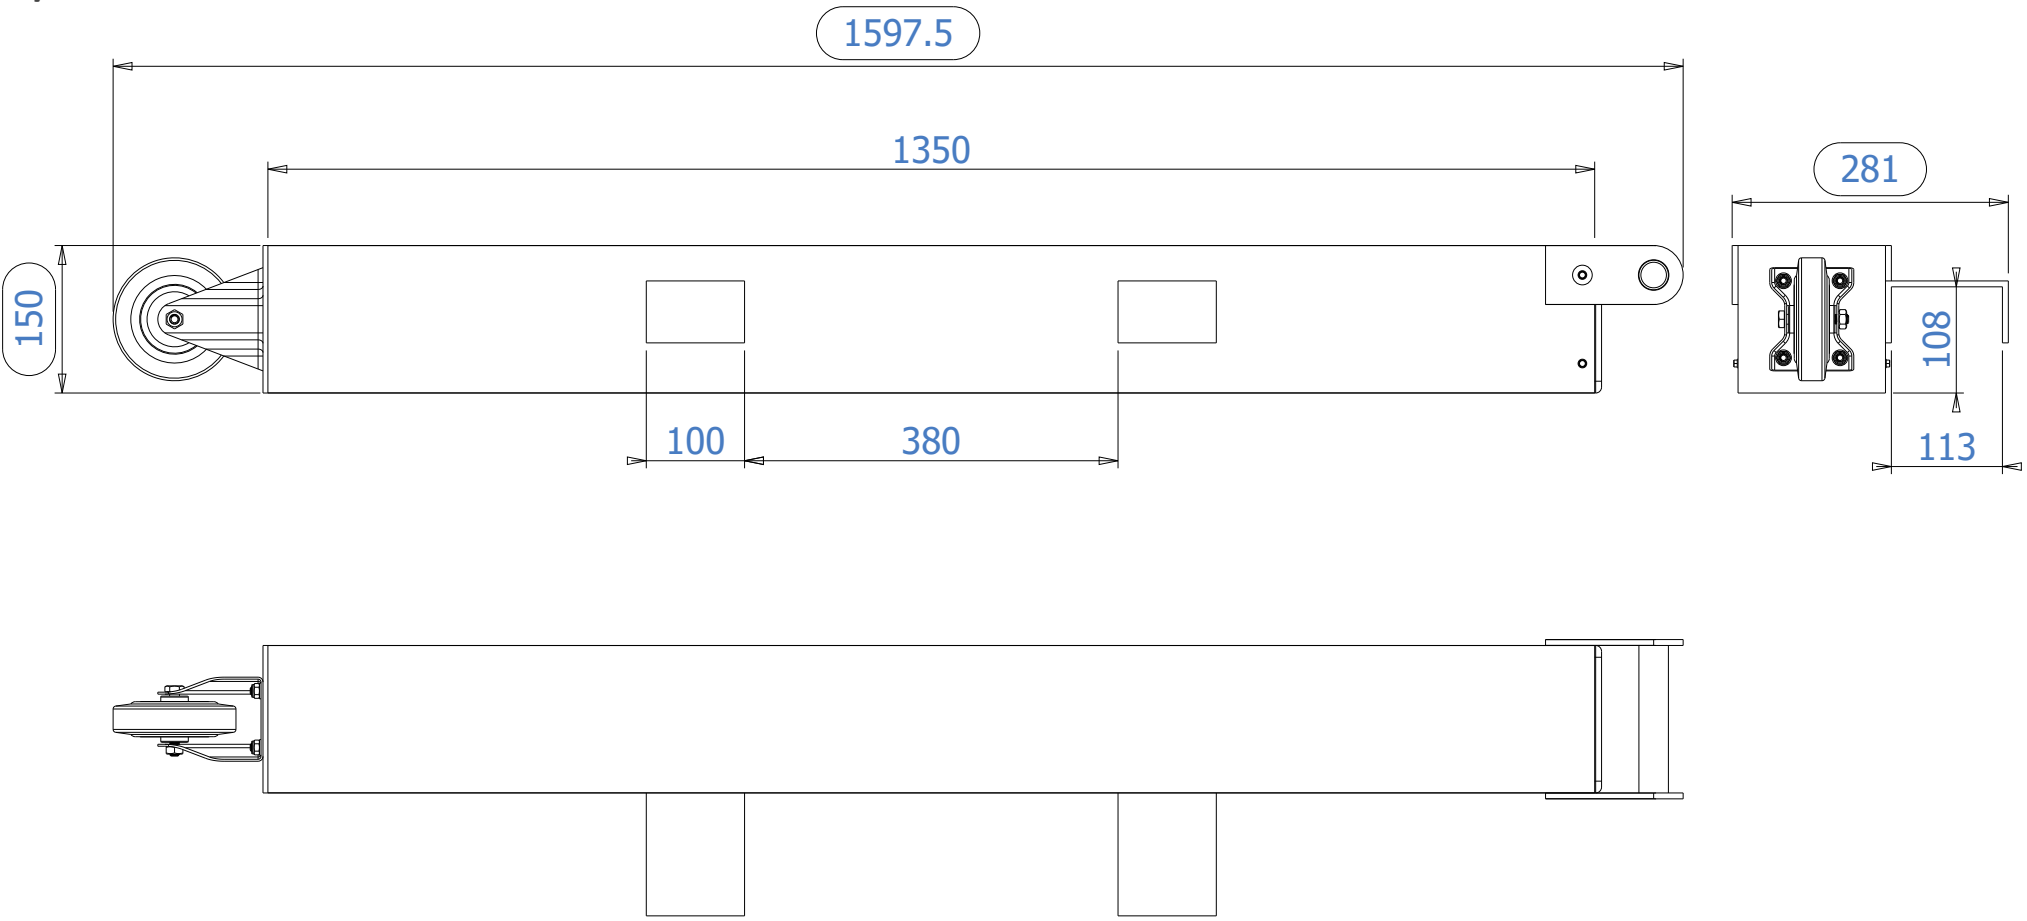

## T1429

[www.sportmaterial.se](http://www.sportmaterial.se)  
[info@sportmaterial.se](mailto:info@sportmaterial.se)

Tom → Vikt = 14 Kg  
Fylld med sand → Vikt = 51 Kg

3 / 3

**T1429**

[www.sportmaterial.se](http://www.sportmaterial.se)  
[info@sportmaterial.se](mailto:info@sportmaterial.se)

Delar	Antal	Typ	Dimension
1	1 x	Bricka	□ 150
2	4 x	Skruv	4,2