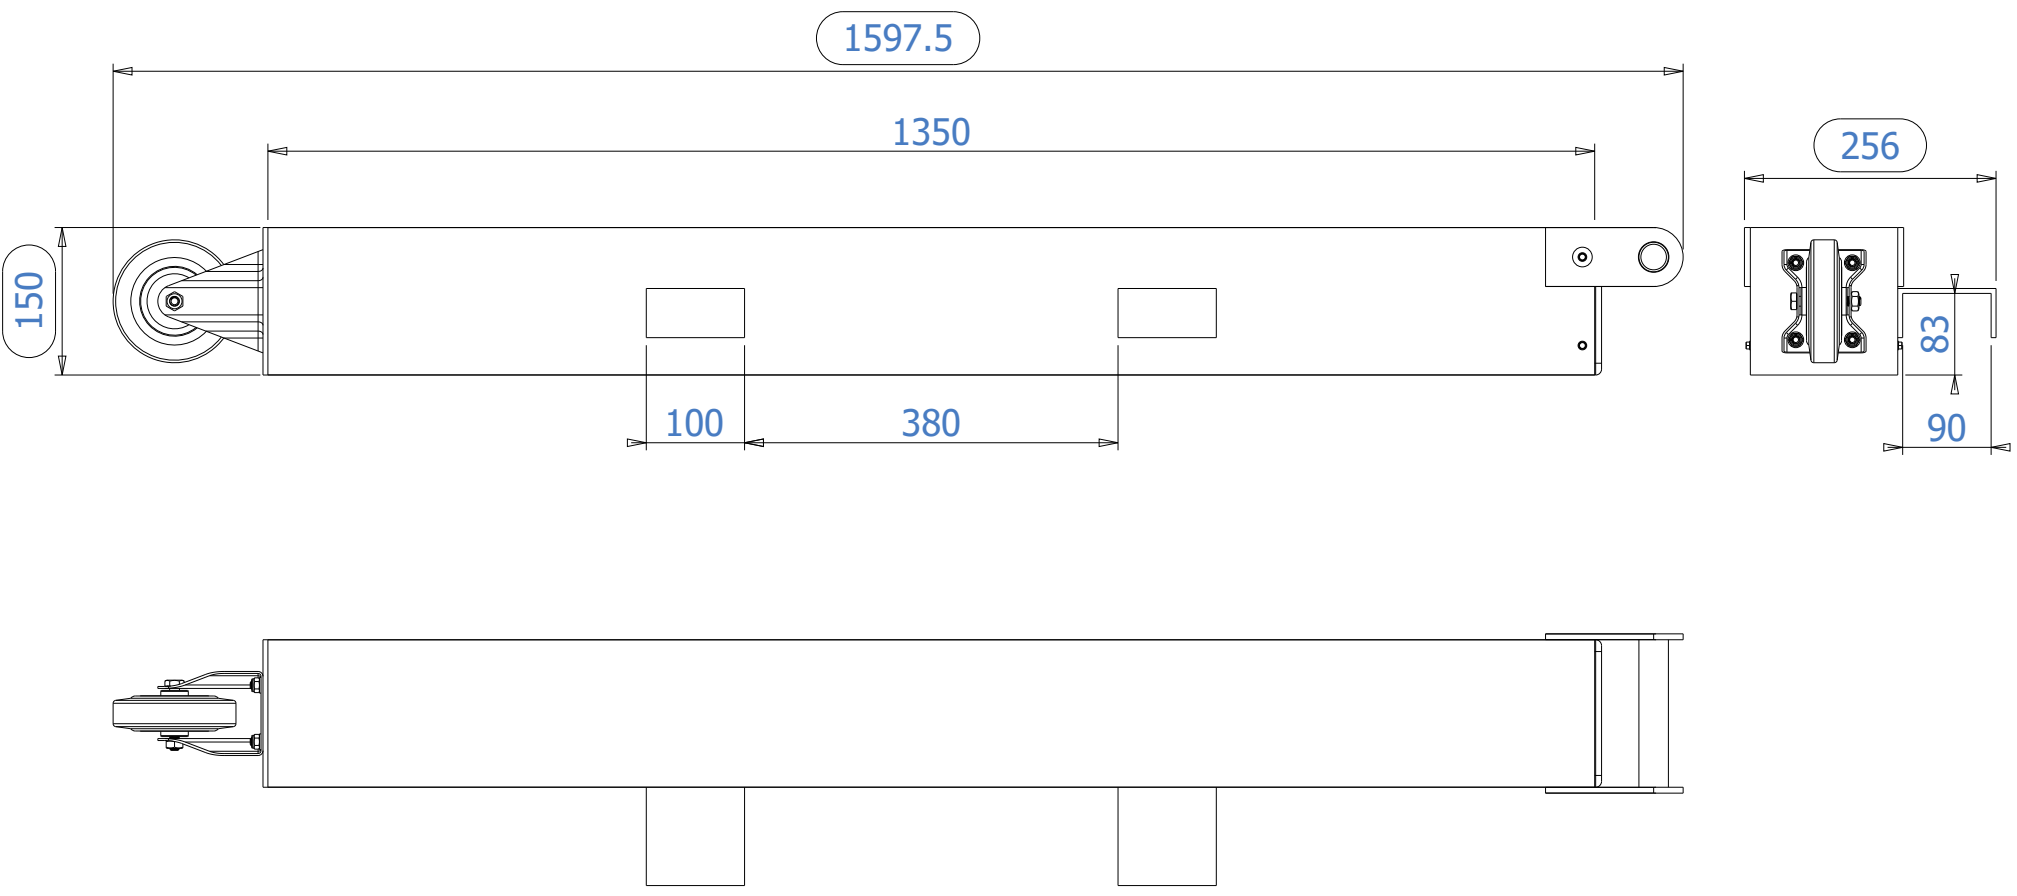

2 / 3

T1428

www.sportmaterial.se
info@sportmaterial.se

Tom → Vikt = 13 Kg
Fylld med sand → Vikt = 50 Kg