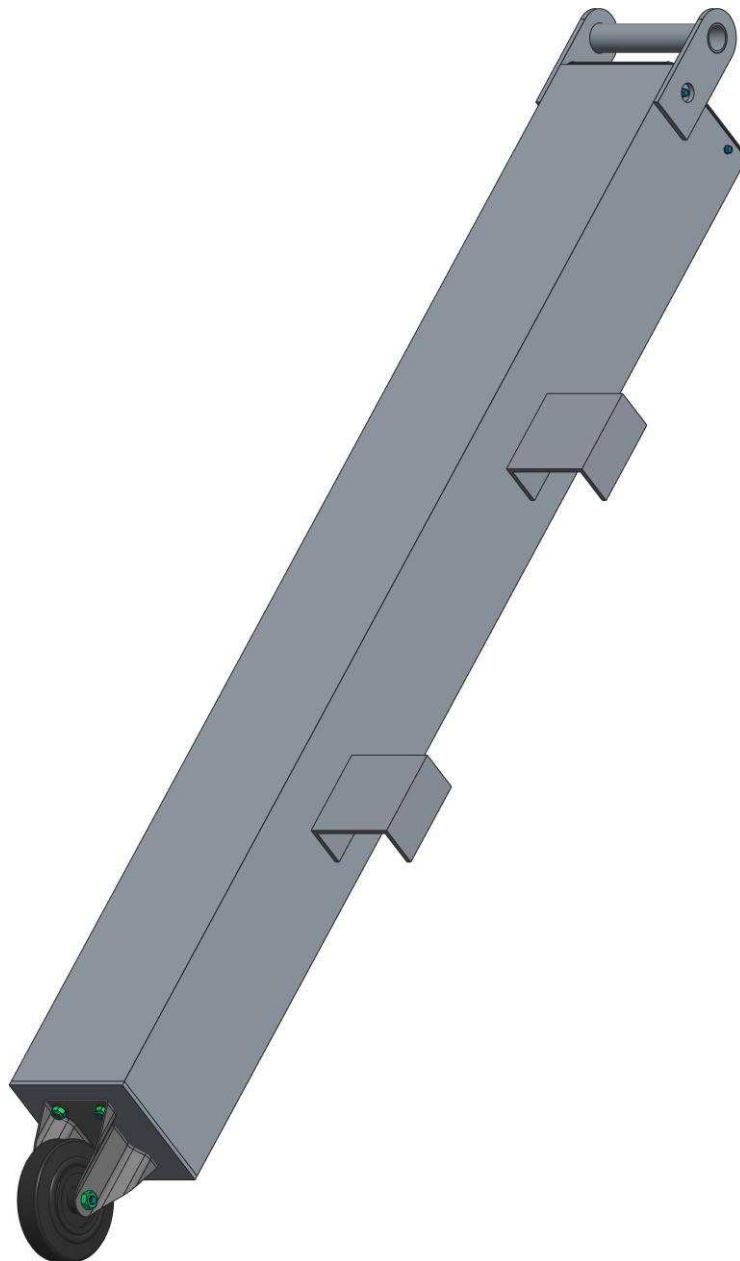

Motvikt

Sportmaterial Sverige AB

Argongatan 3

431 53 Mölndal

1 / 3

T1428