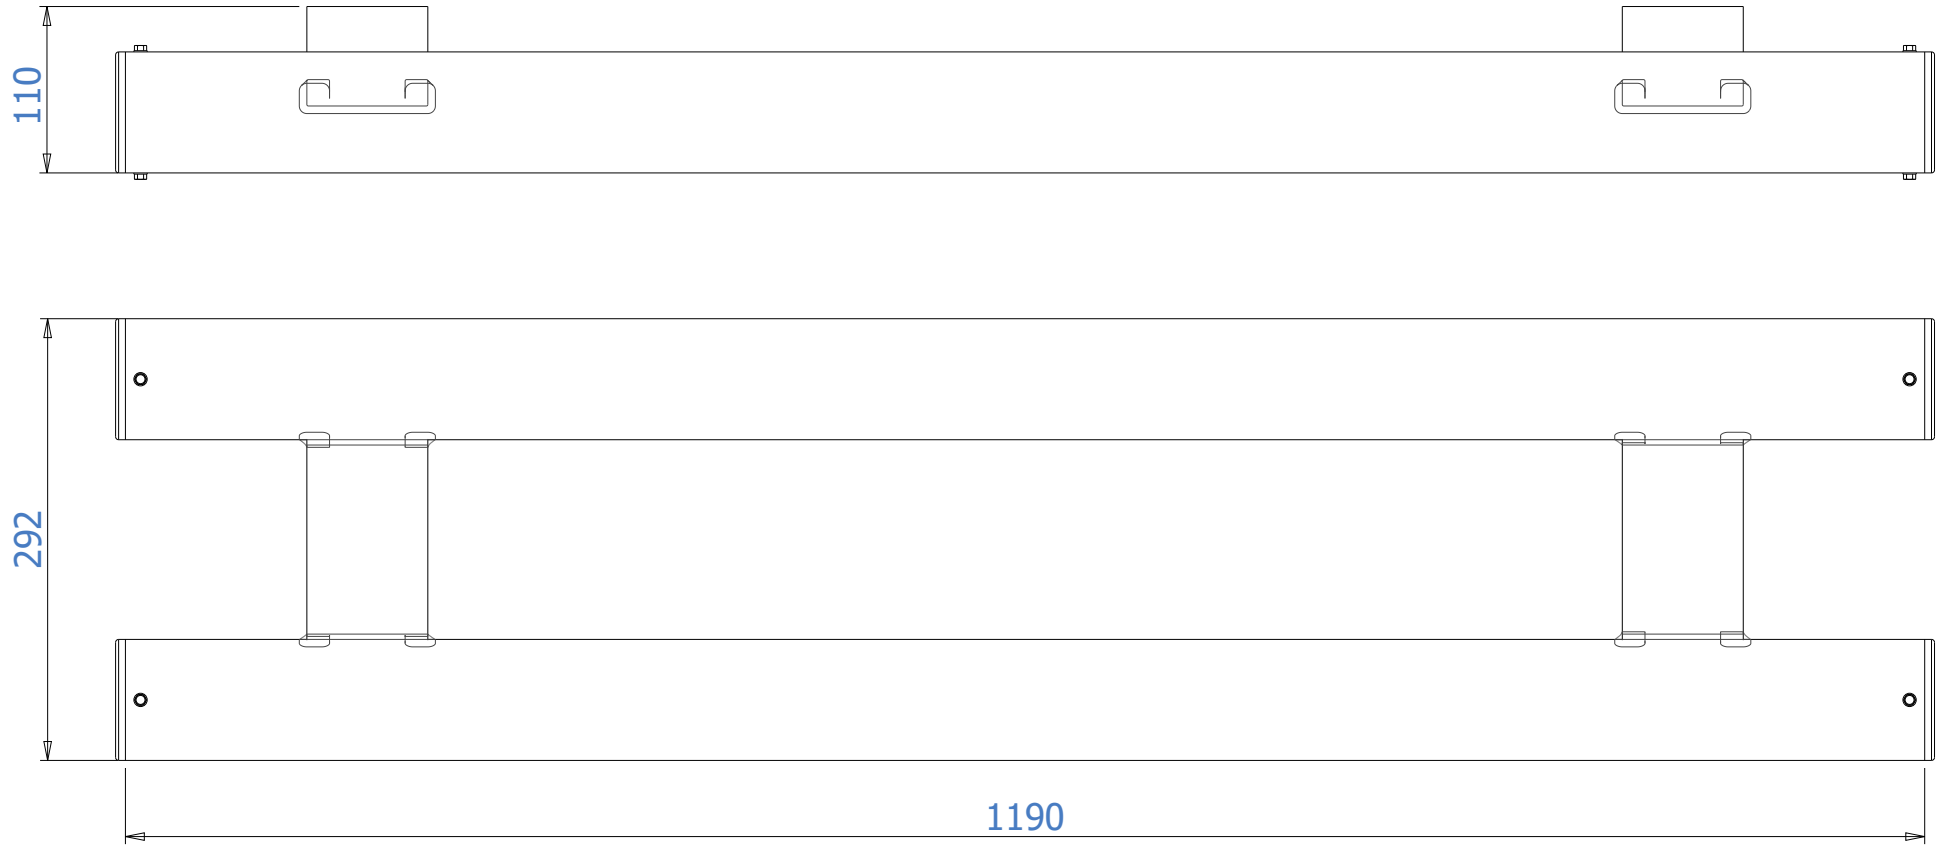

T1427

www.sportmaterial.se
info@sportmaterial.se

Tom → Vikt = 4 Kg

Fyllt med sand → Vikt = 19 Kg

3 / 3

Delar	Antal	Typ	Dimension	
1	4 x	Bricka	∅ 80	
2	8 x	Skruv	4,2	

**T1427**

www.sportmaterial.se
info@sportmaterial.se