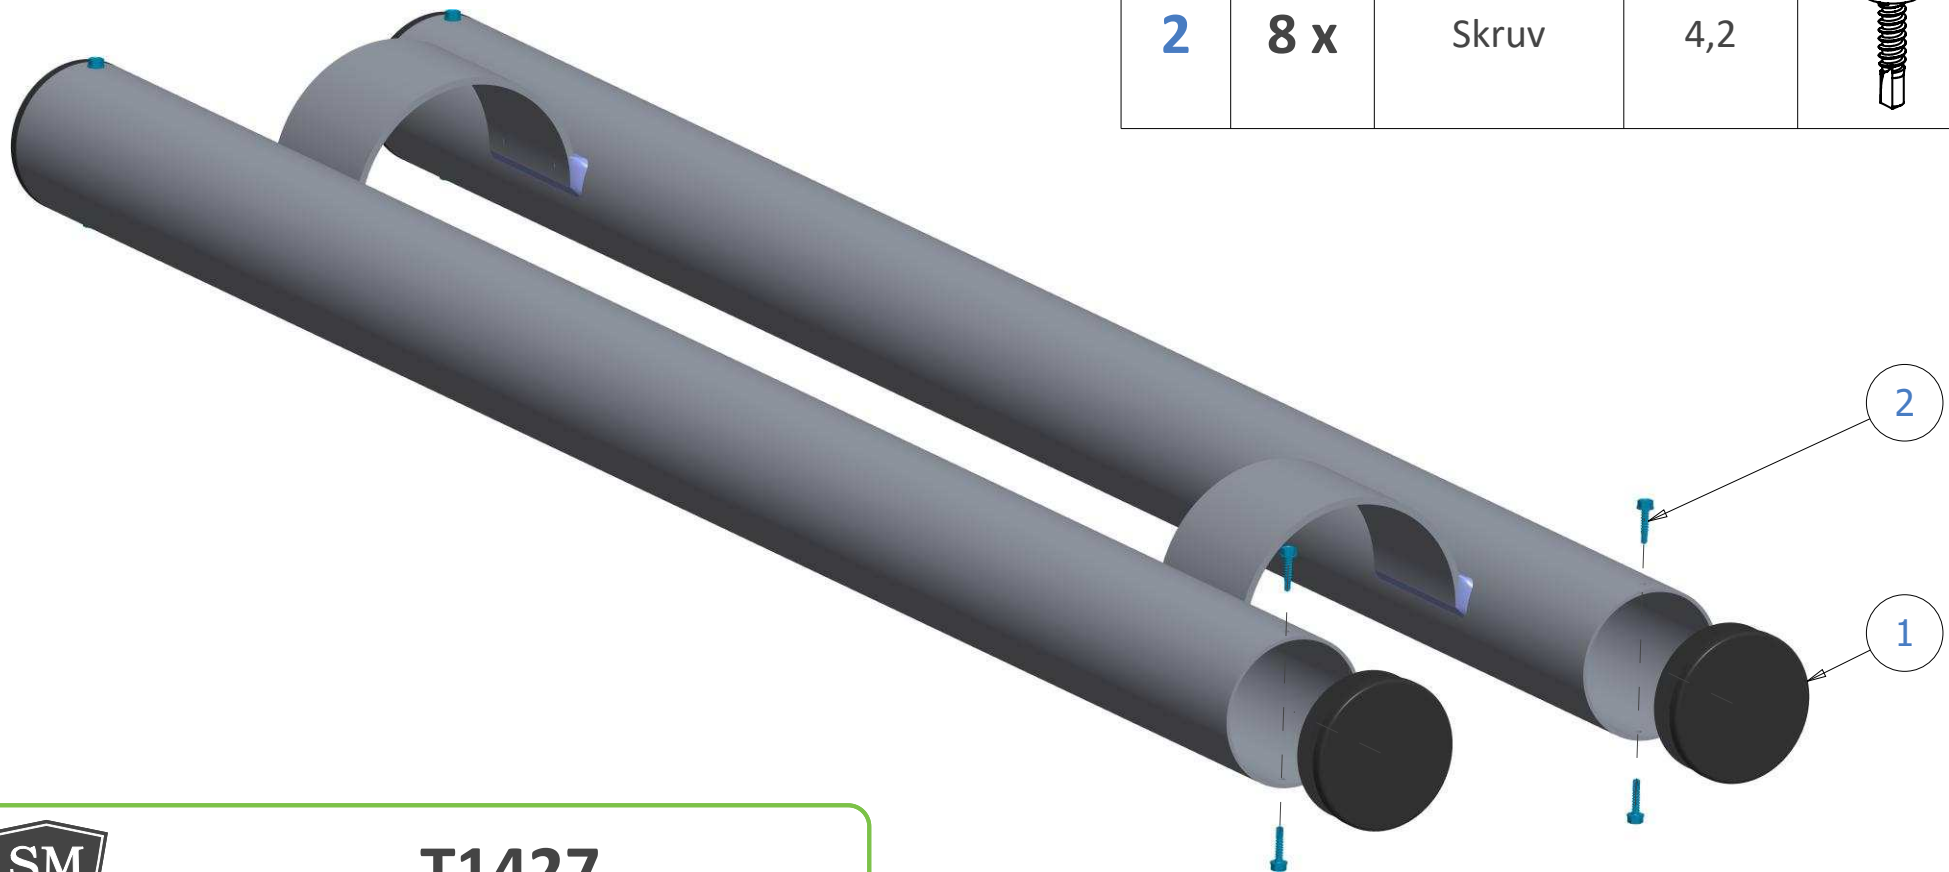

3 / 3

Delar	Antal	Typ	Dimension	
1	4 x	Bricka	∅ 80	
2	8 x	Skruv	4,2	

T1427

www.sportmaterial.se
info@sportmaterial.se